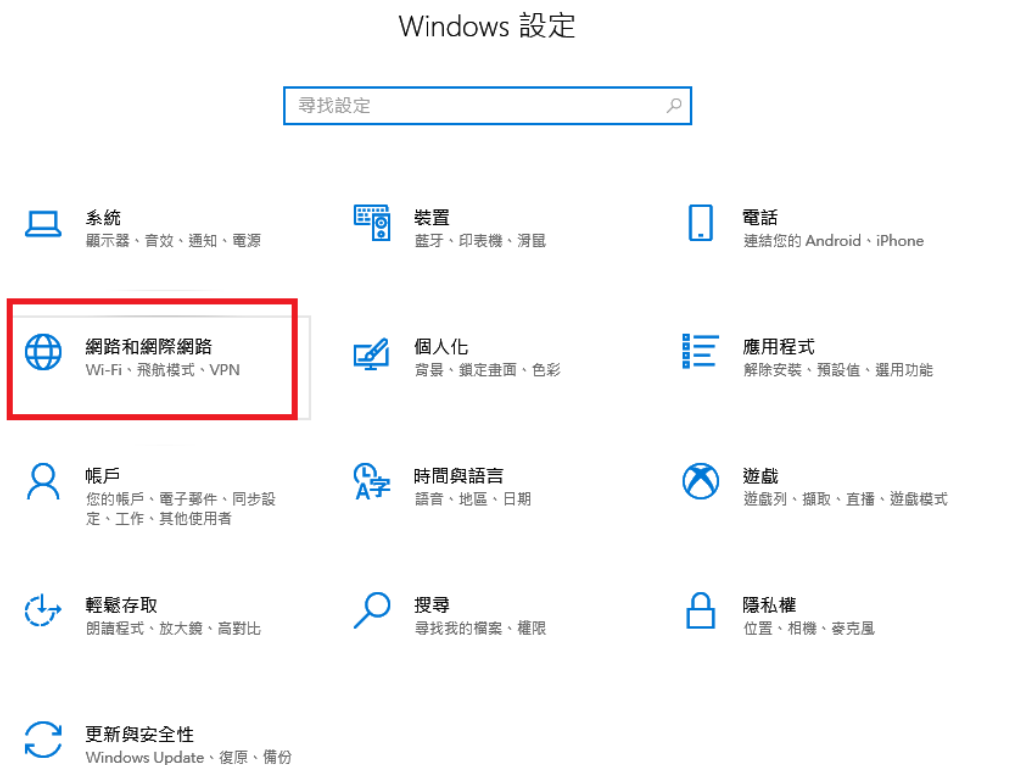

IP 查詢教學

1. 點選左下方「開始」 → 接著點選「設定」

2. 點選「網路和網際網路」

設定

— □ ×

3.點選「檢視您的網路內容」

4.紅框處即為您的 IP 內容

名稱:	乙太網路 3
描述:	Intel(R) Ethernet Connection (7) I219-V
實體位址 (MAC):	04:d9:f5:ba:dc:e2
狀態:	可運作
傳輸單元最大值:	1500
連結速度 (接收/傳輸):	1000/1000 (Mbps)
DHCP 已啟用:	是
DHCP 伺服器:	120.102.248.202
已取得 DHCP 租約:	2020年3月9日 下午 11:46:05
DHCP 租約過期:	2020年3月10日 下午 11:46:05
IPv4 位址:	10.1.2.19/24
IPv6 位址:	fe80::446:e25a:f0a9:9fef%20/64
預設閘道:	10.1.2.254
DNS 伺服器:	120.102.248.203, 120.102.248.202
DNS 網域名稱:	
DNS 連線尾碼:	
DNS 搜尋尾碼清單:	
網路名稱:	mk.mmc.edu.tw
網路類別:	網域
連線能力 (IPv4/IPv6):	已連線到 網際網路 / 已連線到 未知的網路