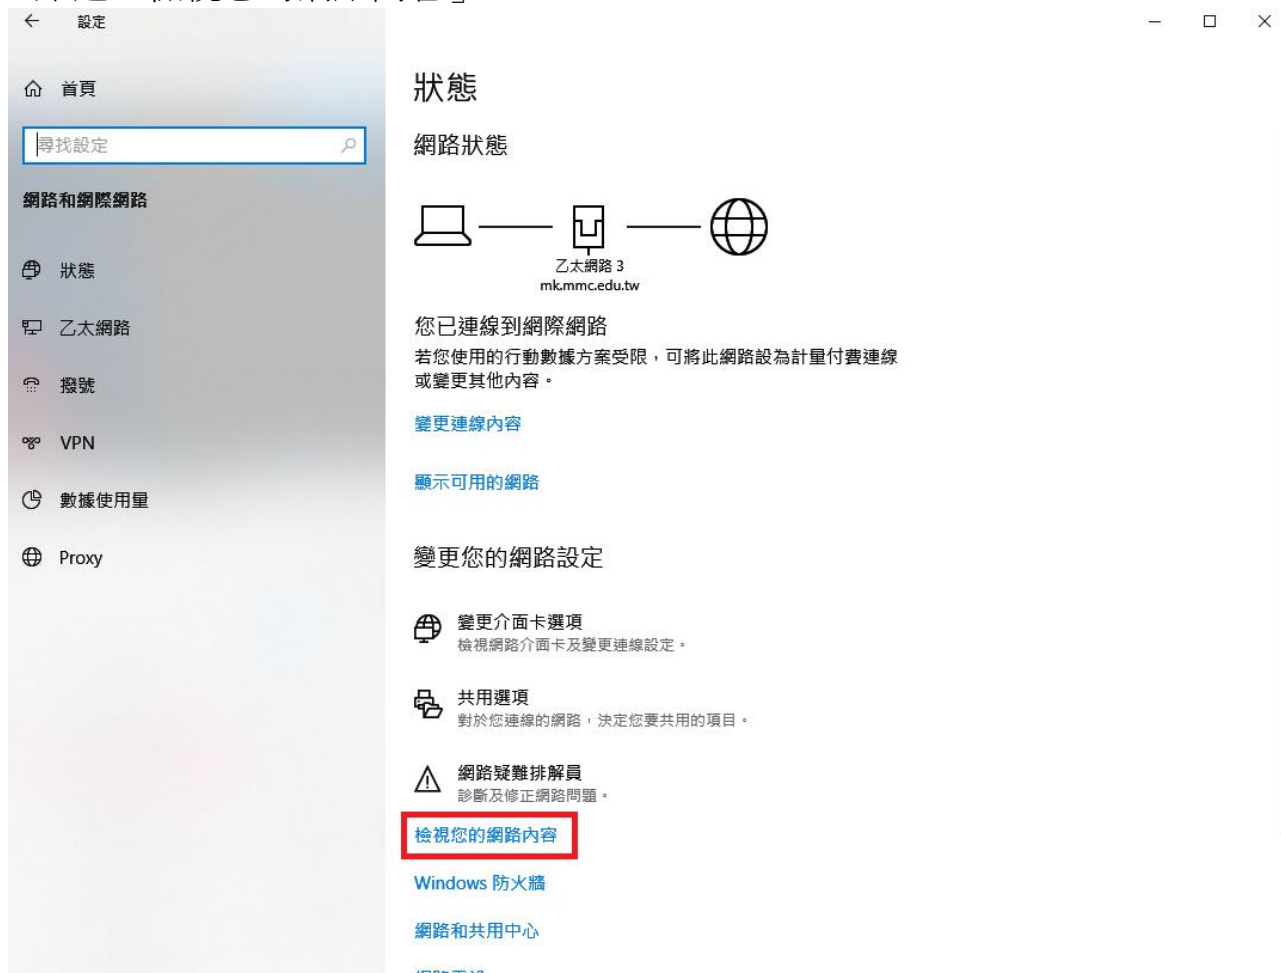

IP 查詢教學

1. 點選左下方「開始」 → 接著點選「設定」

2. 點選「網路和網際網路」

設定

— □ ×

3.點選「檢視您的網路內容」

4.紅框處即為您的 IP 內容

名稱:	乙太網路 3
描述:	Intel(R) Ethernet Connection (7) I219-V
實體位址 (MAC):	04:d9:f5:ba:dc:e2
狀態:	可運作
傳輸單元最大值:	1500
連結速度 (接收/傳輸):	1000/1000 (Mbps)
DHCP 已啟用:	是
DHCP 伺服器:	120.102.248.202
已取得 DHCP 租約:	2020年3月9日 下午 11:46:05
DHCP 租約過期:	2020年3月10日 下午 11:46:05
IPv4 位址:	10.1.2.19/24
IPv6 位址:	fe80::446:e25a:f0a9:9fef%20/64
預設閘道:	10.1.2.254
DNS 伺服器:	120.102.248.203, 120.102.248.202
DNS 網域名稱:	
DNS 連線尾碼:	
DNS 搜尋尾碼清單:	
網路名稱:	mk.mmc.edu.tw
網路類別:	網域
連線能力 (IPv4/IPv6):	已連線到 網際網路 / 已連線到 未知的網路