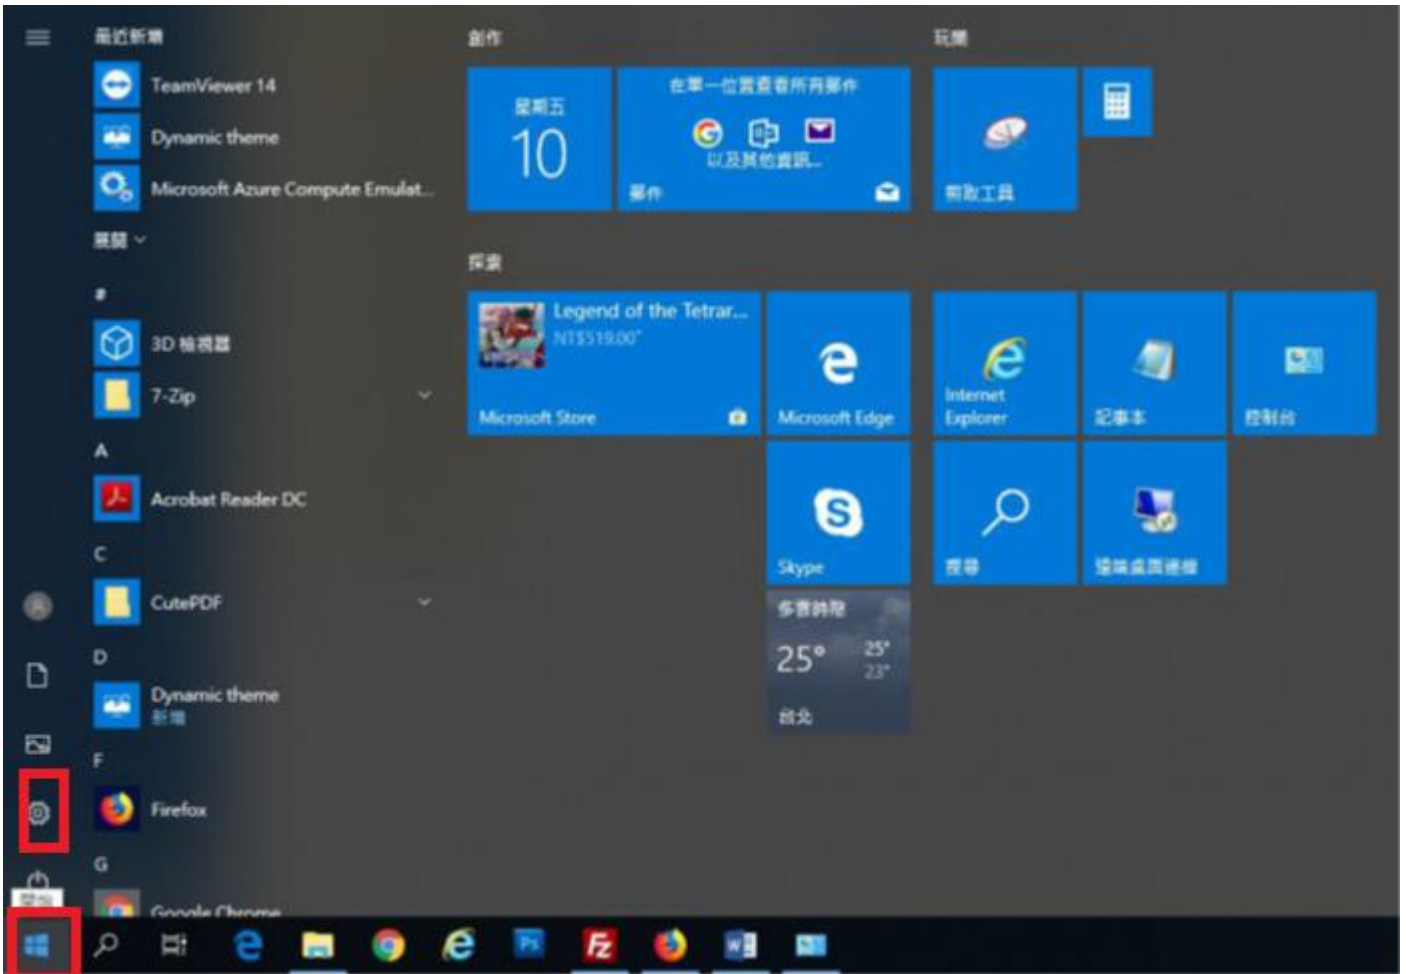

IP 查詢教學

1. 點選左下方「開始」 → 接著點選「設定」

2. 點選「網路和網際網路」

設定

— □ ×

3.點選「檢視您的網路內容」

4.紅框處即為您的 IP 內容

名稱:	乙太網路 3
描述:	Intel(R) Ethernet Connection (7) I219-V
實體位址 (MAC):	04:d9:f5:ba:dc:e2
狀態:	可運作
傳輸單元最大值:	1500
連結速度 (接收/傳輸):	1000/1000 (Mbps)
DHCP 已啟用:	是
DHCP 伺服器:	120.102.248.202
已取得 DHCP 租約:	2020年3月9日 下午 11:46:05
DHCP 租約過期:	2020年3月10日 下午 11:46:05
IPv4 位址:	10.1.2.19/24
IPv6 位址:	fe80::446:e25a:f0a9:9fef%20/64
預設閘道:	10.1.2.254
DNS 伺服器:	120.102.248.203, 120.102.248.202
DNS 網域名稱:	
DNS 連線尾碼:	
DNS 搜尋尾碼清單:	
網路名稱:	mk.mmc.edu.tw
網路類別:	網域
連線能力 (IPv4/IPv6):	已連線到 網際網路 / 已連線到 未知的網路